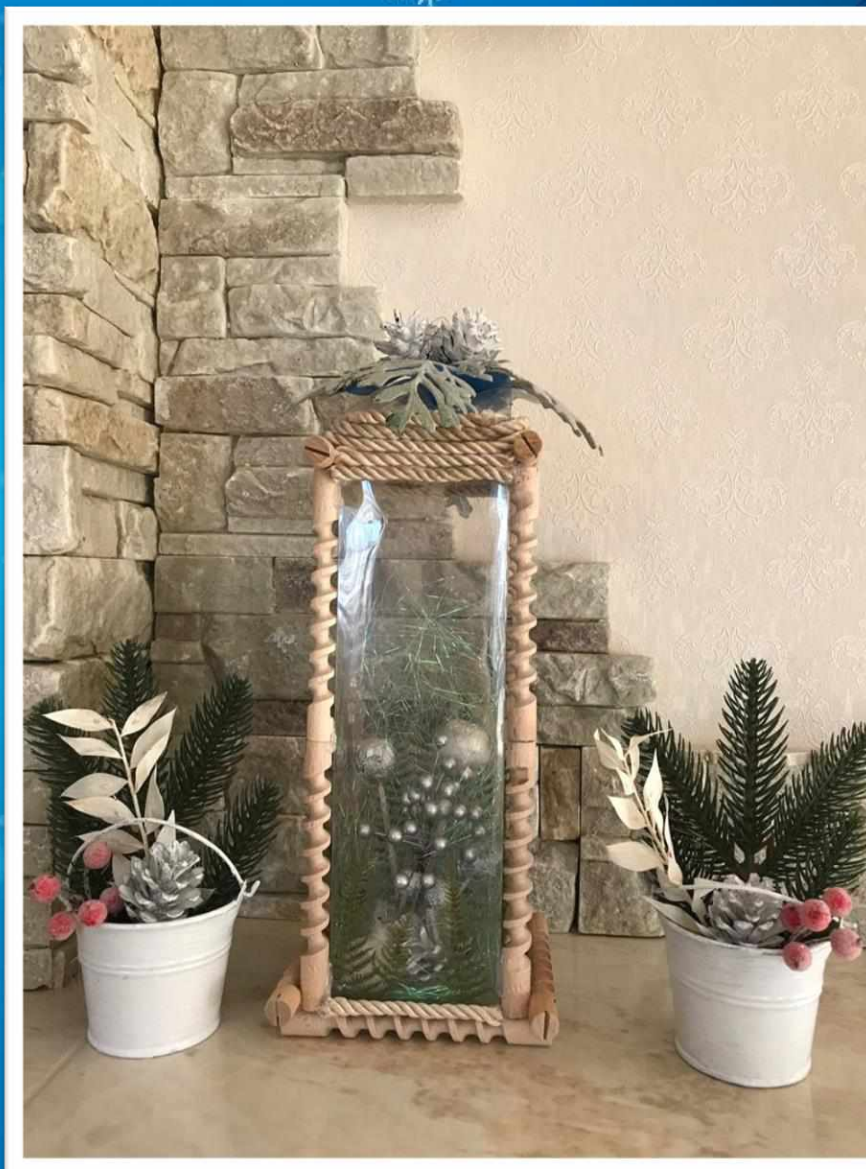

**Композиція «Новорічний акваріум» Чебан Олександр Олександрович,
Павлик Олена Русланівна
Кер. Паску Н.М.**